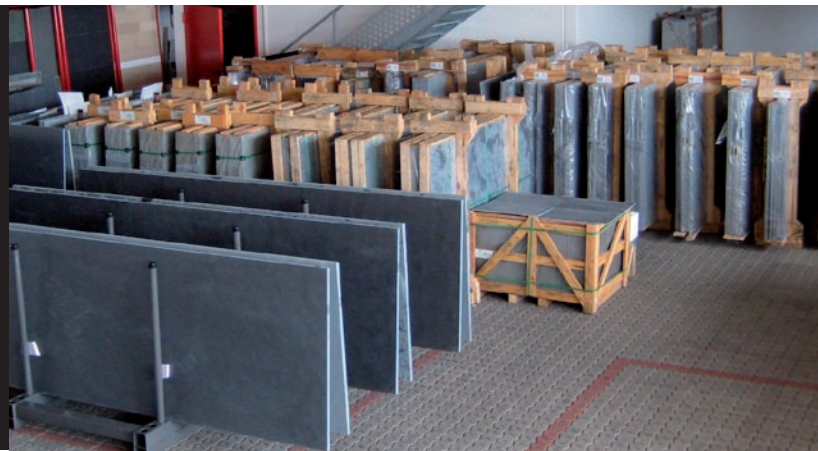

✘ Fenster schließen